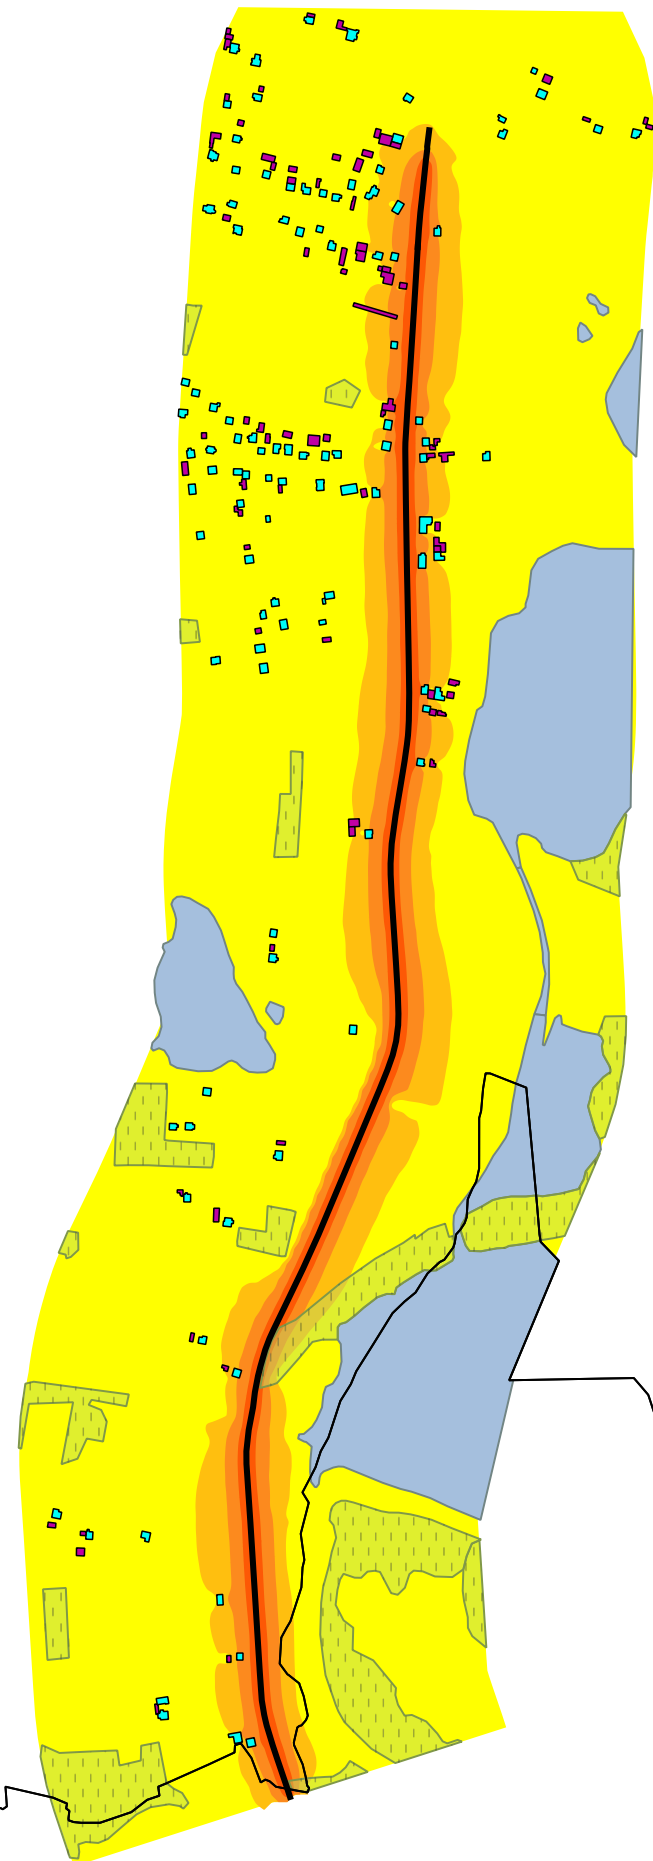

Mapa imisyjna L_N

- drogi
 - zieleń wysoka
 - wody
 - granice gmin
- Przedziały poziomów hałasu
- < 50 dB
 - 50,0-54,9 dB
 - 55,0-59,9 dB
 - 60,0-64,9 dB
 - 65,0-69,9 dB
 - 70,0-74,9 dB
 - ≥ 75 dB
- Budynki
- Budynek inny
 - Budynek mieszkalny
 - Budynek ochrony zdrowia
 - Budynek szkolny

1:10 000